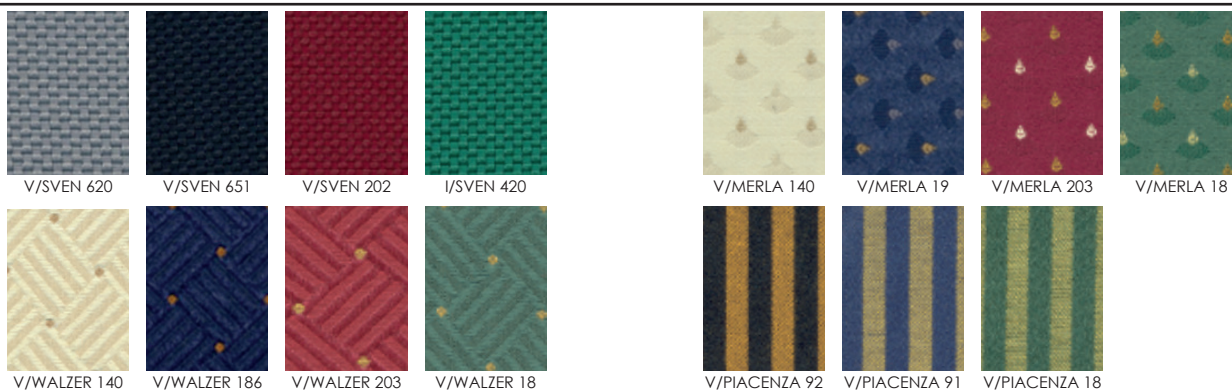

Pirossal jelölt szövegeink korlátozott mennyiségben érhetőek csak el, hamarosan kivonás alá kerülnek!

V. KATEGÓRIÁS SZÖVET