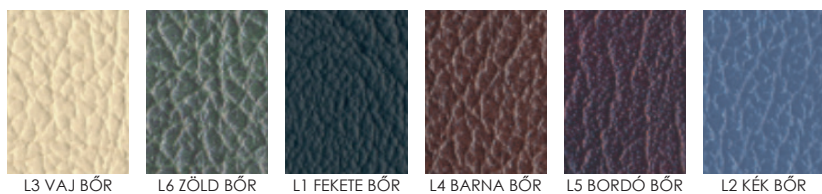

Pirossal jelölt szövegeink korlátozott mennyiségben érhetőek csak el, hamarosan kivonás alá kerülnek!

V. KATEGÓRIÁS SZÖVET

RENNA MŰBRŐR

VALÓDI BŐR

FA PÁCSZÍNEK