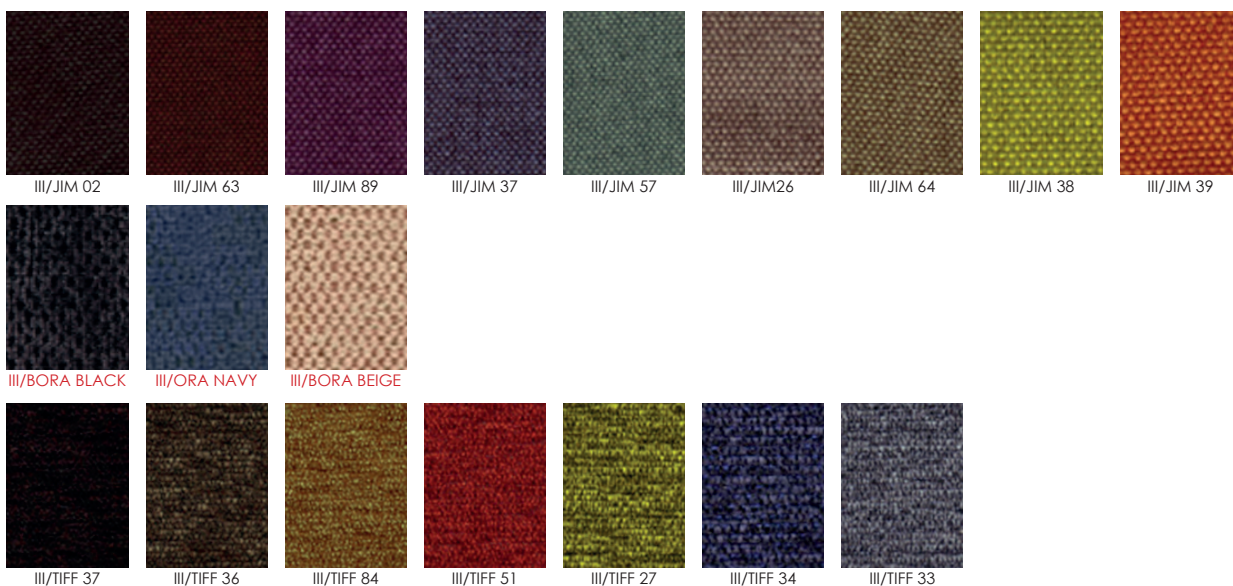

III. KATEGÓRIÁS SZÖVET