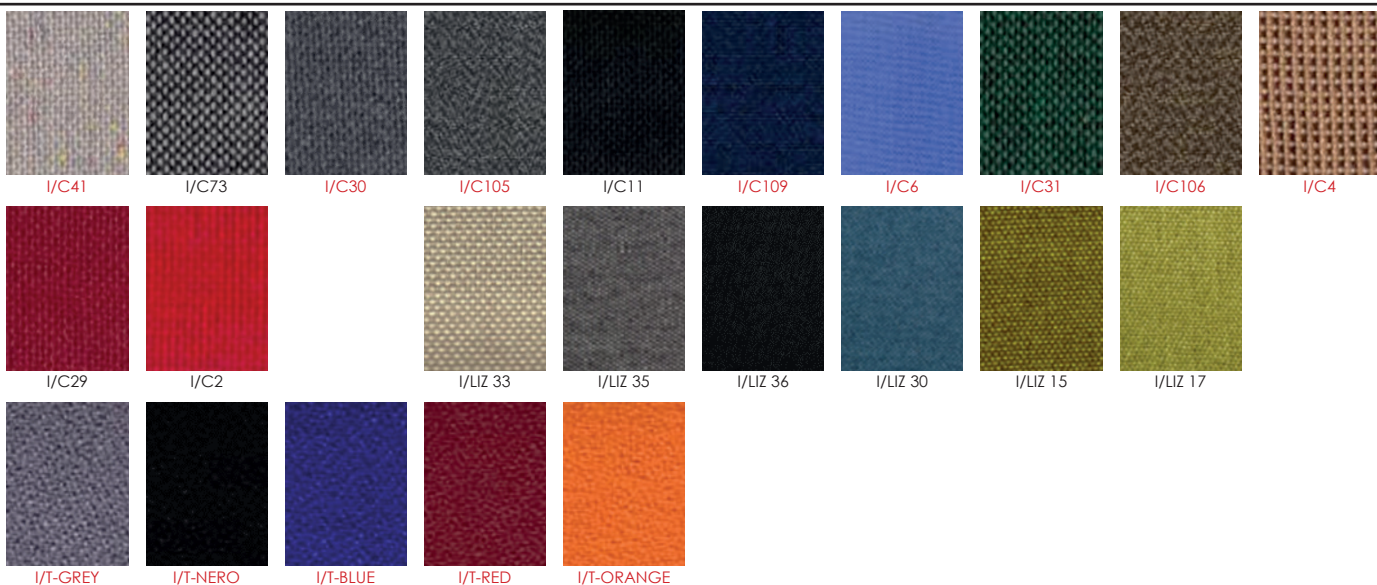

Pirossal jelölt szövegek korlátozott mennyiségben érhetőek csak el, hamarosan kivonás alá kerülnek!

I. KATEGÓRIÁS SZÖVET