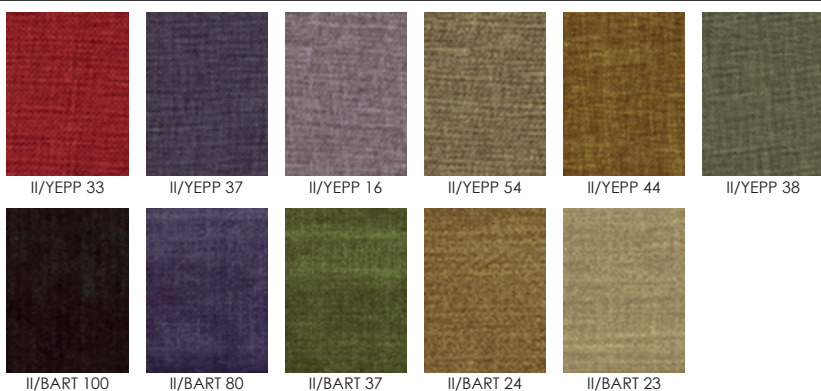

II. KATEGÓRIÁS SZÖVET